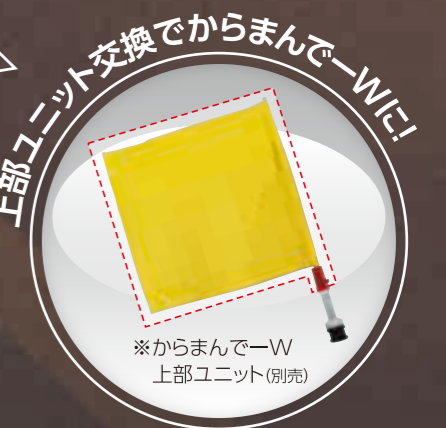

# からまんでーW

旗棒部分が  
360度  
自在回転

ボタン操作で  
大音量!

上部ユニット交換でレッドホーンWに!

※レッドホーンW  
上部ユニット(別売)

旗が自在に回転  
からまない

からまないから  
保安業務が快適

130dBの  
警報ブザー

中日本ハイウェイ・メンテナンス名古屋株式会社

高輝度LED・警報器付き誘導棒

# レッドホーンW

ボタン操作で  
大音量!

CHANGE

上部ユニット交換でからまんでーWに!

※からまんでーW  
上部ユニット(別売)

75cm  
ロングタイプ

視認性の高い  
高輝度LED

130dBの  
警報ブザー