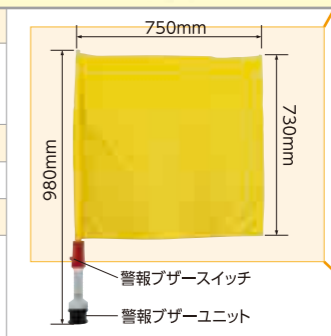

持ち手が共通ユニットのため、旗にも棒にも上部交換が可能! 使いやすさと汎用性が格段にアップ!