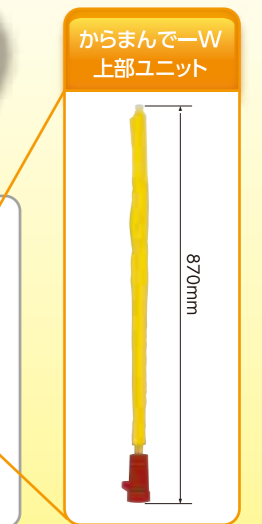

# レッドホーンW

夜間誘導で大活躍!ブザー付きで  
75cmのLEDロングタイプ

夜間使用が  
メインなら

日中使用が  
メインなら

巻付防止・  
警報器付き安全旗

# からまんでーW

旗がからまず快適! しかも安全。  
現場作業員にブザー音で危険告知!

75cm  
ロングタイプ

視認性の高い  
高輝度LED

130dBの  
警報ブザー

名称	高輝度LED・警報器付き誘導棒 レッドホーンW
寸法	長さ(全長):750mm LED部分:470mm
重量	480g(電池重量含む)
電源	単二電池×2本(3V)
使用時間	連続使用約50時間
LED仕様	高輝度LED 10個
発光部	発光色:赤色 発光パターン:点滅・点灯 切替式
ブザー	130dB相当
素材	グリップ部分:ABS樹脂 LED部分:ポリカーボネート

旗が自在に回転  
からまない

からまないから  
保安業務が快適

130dBの  
警報ブザー

名称	巻付防止・警報器付き安全旗 からまんでーW
寸法	長さ:980mm 旗:750mm×730mm *旗色は変更できます
重量	530g(電池重量含む)
電源	単二電池×2本(3V)
ブザー	130dB相当
素材	グリップ部分:ABS樹脂 旗部分:ポリエステル100% 旗棒部分:アルミパイプ

持ち手が共通ユニットのため、旗にも棒にも上部交換が可能! 使いやすさと汎用性が格段にアップ!