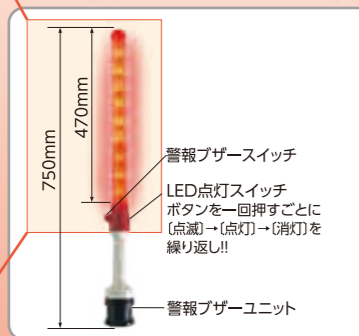

# からまんでーW

旗がからまず快適! しかも安全。  
現場作業員にブザー音で危険告知!

75cm  
ロングタイプ

視認性の高い  
高輝度LED

130dBの  
警報ブザー

名称	高輝度LED・警報器付き誘導棒 レッドホーンW
寸法	長さ(全長):750mm LED部分:470mm
重量	480g(電池重量含む)
電源	単二電池×2本(3V)
使用時間	連続使用約50時間
LED仕様	高輝度LED 10個
発光部	発光色:赤色 発光パターン:点滅・点灯 切替式
ブザー	130dB相当
素材	グリップ部分:ABS樹脂 LED部分:ポリカーボネート

旗が自在に回転  
からまない

からまないから  
保安業務が快適

130dBの  
警報ブザー

名称	巻付防止・警報器付き安全旗 からまんでーW
寸法	長さ:980mm 旗:750mm×730mm *旗色は変更できます
重量	530g(電池重量含む)
電源	単二電池×2本(3V)
ブザー	130dB相当
素材	グリップ部分:ABS樹脂 旗部分:ポリエステル100% 旗棒部分:アルミパイプ

持ち手が共通ユニットのため、旗にも棒にも上部交換が可能! 使いやすさと汎用性が格段にアップ!